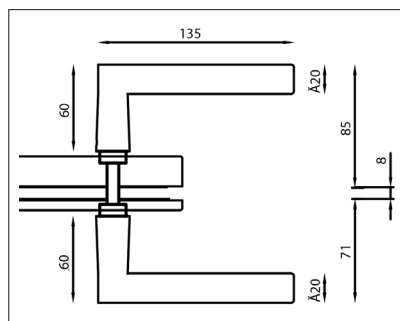

MIG

MEESTER[®]
IN GLAS

Stompe deur met zijlicht

MIG

MEESTER®
IN GLAS

D/N-slot

MIG

MEESTER[®]
IN GLAS

Vrij/bezetslot

MIG

MEESTER[®]
IN GLAS

Slotplaat (sponning 24mm)