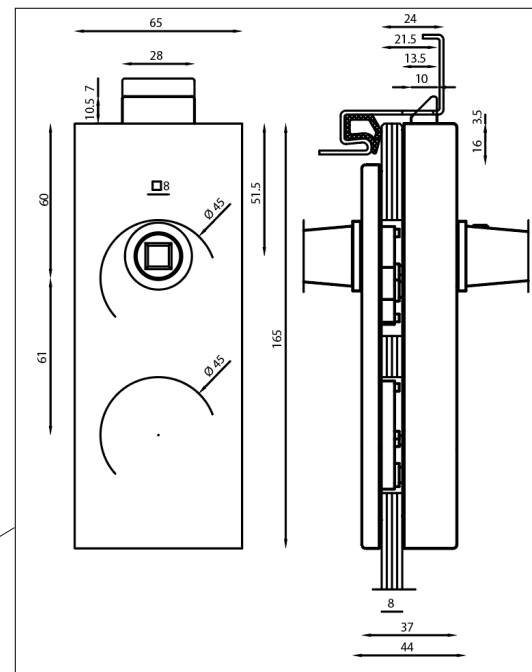

MIG

MEESTER[®]
IN GLAS

Stompe deur met zijlicht

MIG

MEESTER®
IN GLAS

D/N-slot

MIG

MEESTER[®]
IN GLAS

Vrij/bezetslot

MIG

MEESTER[®]
IN GLAS

Slotplaat (sponning 24mm)