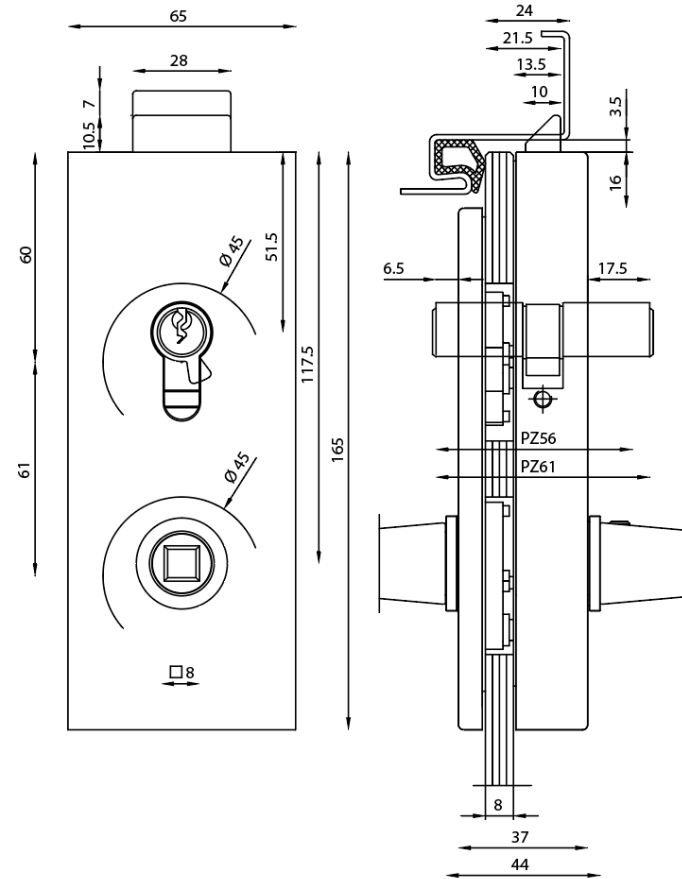

MIG

MEESTER[®]
IN GLAS

Stompe deur met zijlicht

MIG

MEESTER®
IN GLAS

D/N-slot

MIG

MEESTER[®]
IN GLAS

Vrij/bezetslot

MIG

MEESTER[®]
IN GLAS

Slotplaat (sponning 24mm)