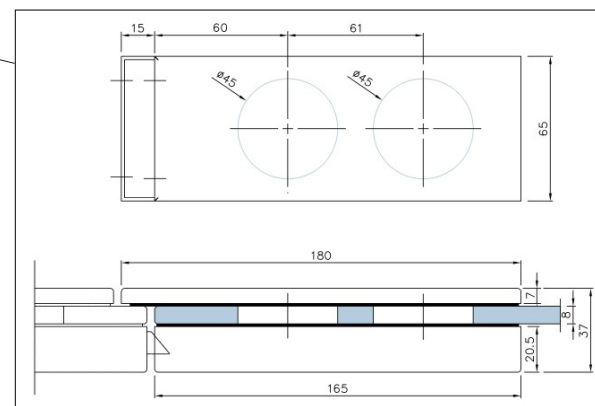

MIG

MEESTER[®]
IN GLAS

Stompe deur met zijlicht

MIG

MEESTER®
IN GLAS

D/N-slot

MIG

MEESTER[®]
IN GLAS

Vrij/bezetslot

MIG

MEESTER[®]
IN GLAS

Slotplaat (sponning 24mm)