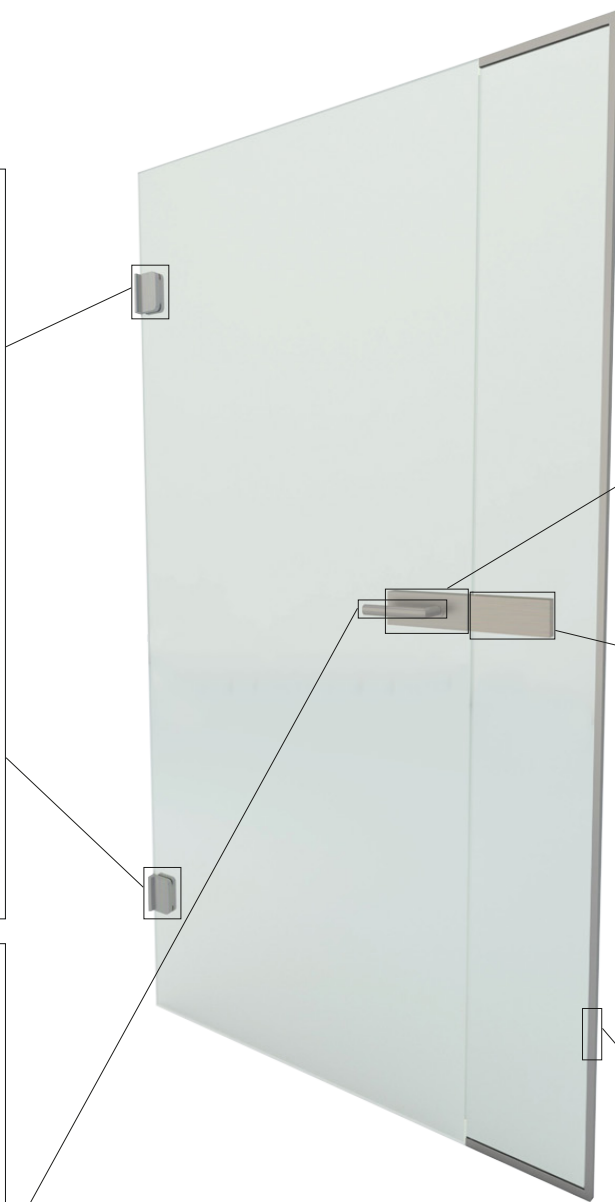

MIG

MEESTER[®]
IN GLAS

Stompe deur met zijlicht

MIG

MEESTER®
IN GLAS

D/N-slot

MIG

MEESTER[®]
IN GLAS

Vrij/bezetslot

MIG

MEESTER[®]
IN GLAS

Slotplaat (sponning 24mm)