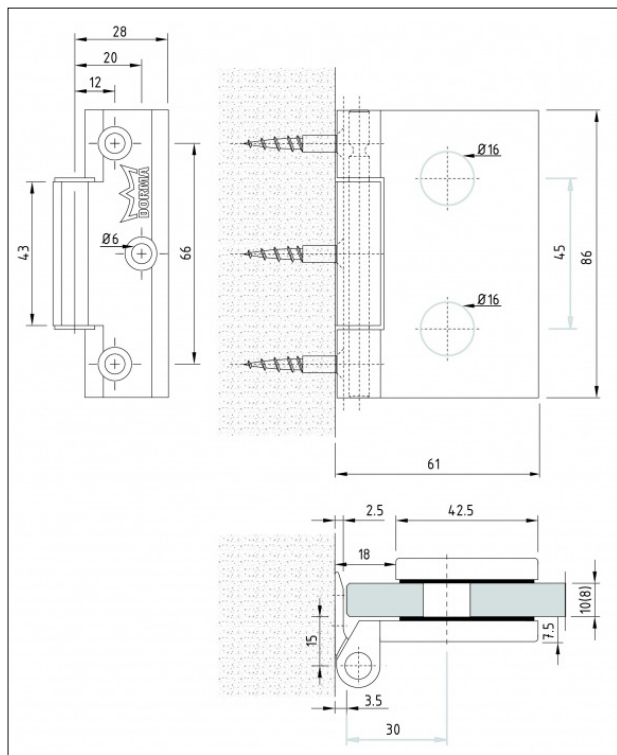

MIG

MEESTER[®]
IN GLAS

Stompe deur met zijlicht

MIG

MEESTER®
IN GLAS

D/N-slot

MIG

MEESTER[®]
IN GLAS

Vrij/bezetslot

MIG

MEESTER[®]
IN GLAS

Slotplaat (sponning 24mm)