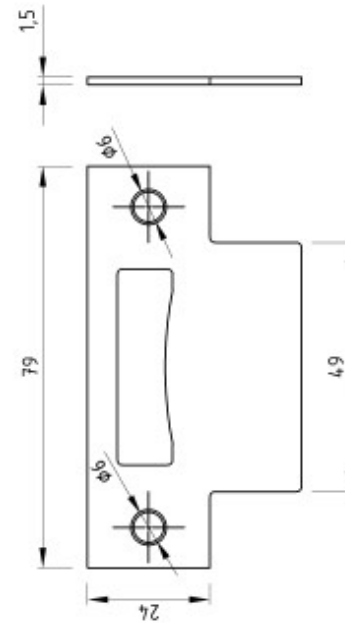

MIG

MEESTER[®]
IN GLAS

Stompe deur met zijlicht

MIG

MEESTER®
IN GLAS

D/N-slot

MIG

MEESTER[®]
IN GLAS

Vrij/bezetslot

MIG

MEESTER[®]
IN GLAS

Slotplaat (sponning 24mm)