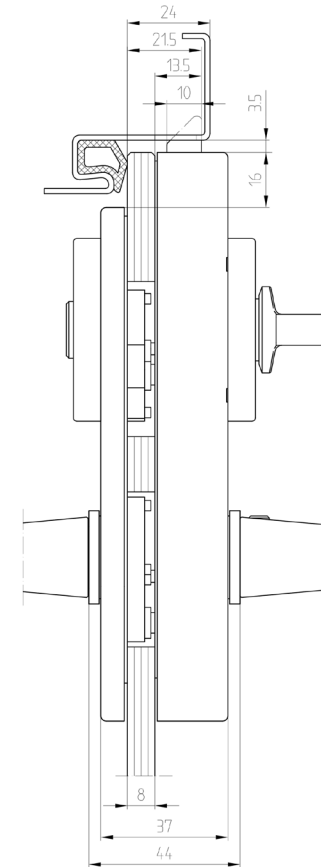

MIG

MEESTER[®]
IN GLAS

Stompe deur met zijlicht

MIG

MEESTER®
IN GLAS

D/N-slot

MIG

MEESTER[®]
IN GLAS

Vrij/bezetslot

MIG

MEESTER[®]
IN GLAS

Slotplaat (sponning 24mm)