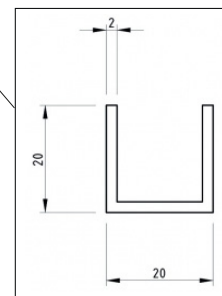

MIG

MEESTER[®]
IN GLAS

Stompe deur met zijlicht

MIG

MEESTER®
IN GLAS

D/N-slot

MIG

MEESTER[®]
IN GLAS

Vrij/bezetslot

MIG

MEESTER[®]
IN GLAS

Slotplaat (sponning 24mm)