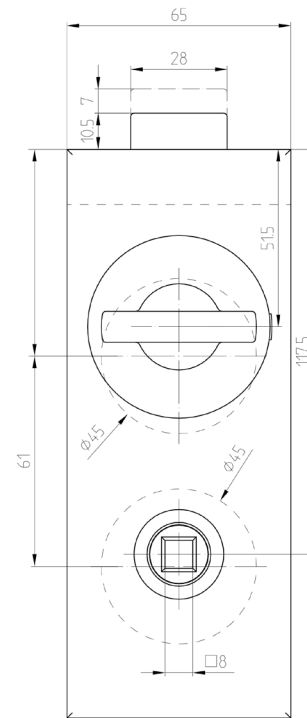

MIG

MEESTER[®]
IN GLAS

Stompe deur met zijlicht

MIG

MEESTER®
IN GLAS

D/N-slot

MIG

MEESTER[®]
IN GLAS

Vrij/bezetslot

MIG

MEESTER[®]
IN GLAS

Slotplaat (sponning 24mm)